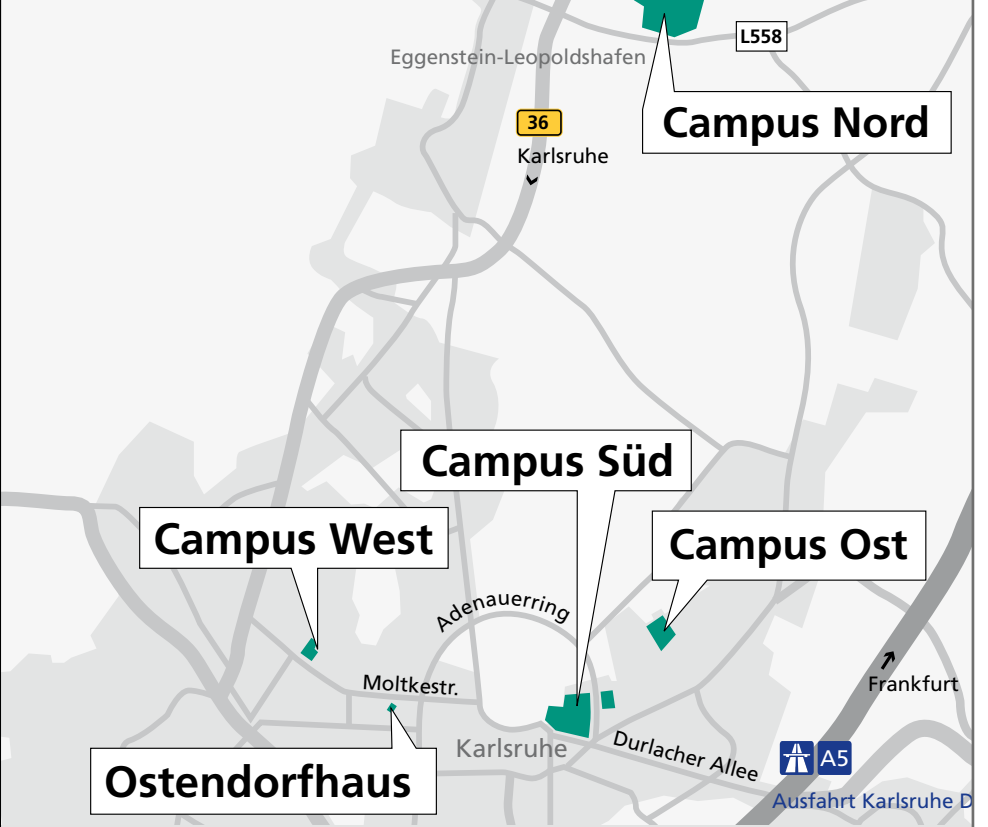

Standorte Karlsruhe

Standort Ostendorfhaus

Weberstraße 5
76133 Karlsruhe

Standort Dresden

Campus Alpin

Campus Nord